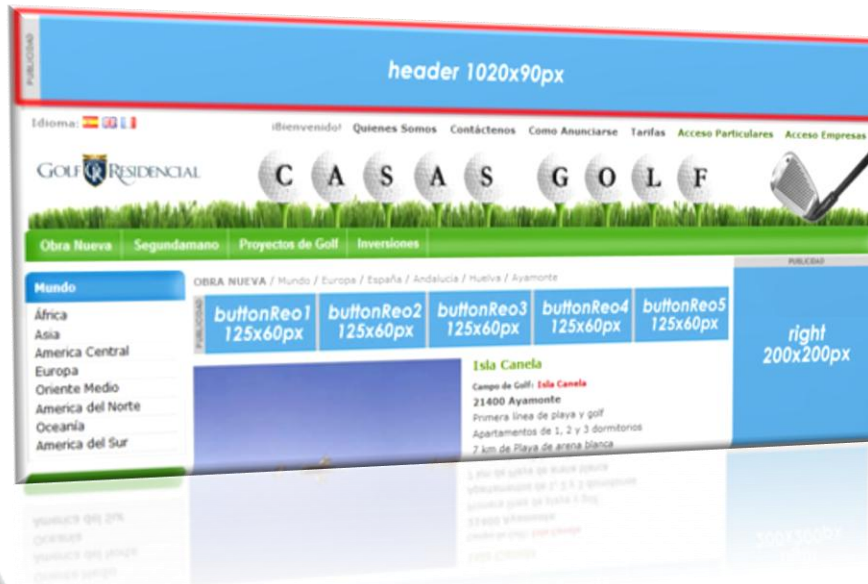

## MegaBanner Cabecera

- Dimensiones: **1020x90** pixeles
- Tamaño: **50kb**
- Formatos: **GIF, JPG, Flash**
- Segmentado por: **zona geográfica o idioma.**
- Coste:
  - Página Principal y páginas de Continentes: desde **75€/mes.**
  - Resto de zonas: **15€ CPM.**

## Skyscraper Izquierda

- Dimensiones: **120x600** pixeles
- Tamaño: **40kb**
- Formatos: **GIF, JPG, Flash**
- Segmentado por: **zona geográfica o idioma.**
- Coste:
  - Página Principal y páginas de Continentes: desde **50€/mes.**
  - Resto de zonas: **12€ CPM.**