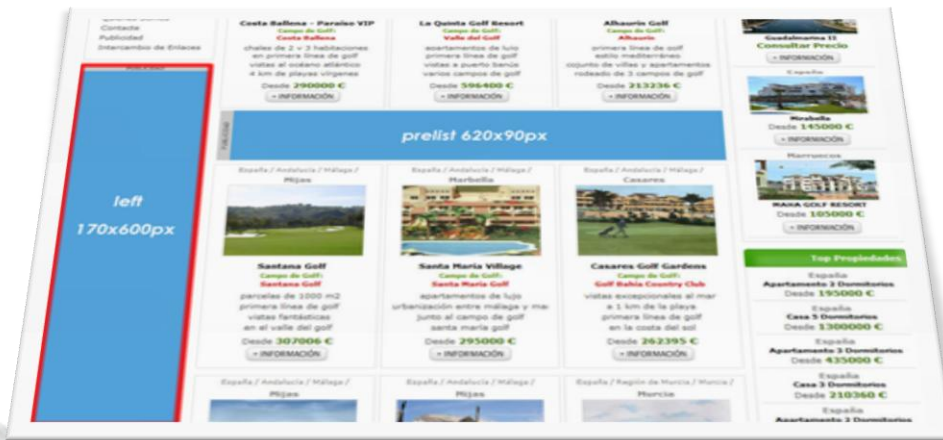

## Robapáginas

- Dimensiones: **200x200 píxeles**
- Tamaño: **30kb**
- Formatos: **GIF, JPG, Flash**
- Segmentado por: **zona geográfica o idioma.**
- Coste:
  - Página Principal y páginas de Continentes: desde **50€/mes.**
  - Resto de zonas: **12€ CPM.**

## Botones Premium

- Dimensiones: **200x90** pixeles
- Tamaño: **15kb**
- Formatos: **GIF, JPG, Flash**
- Segmentado por: **zona geográfica o idioma.**
- Coste:
  - Página Principal y páginas de Continentes: desde **25€/mes.**
  - Resto de zonas: **10€ CPM.**

## Botones

- Dimensiones: **200x90** pixeles
- Tamaño: **15kb**
- Formatos: **GIF, JPG, Flash**
- Segmentado por: **zona geográfica o idioma.**
- Coste:
  - Página Principal y páginas de Continentes: desde **15€/mes.**
  - Resto de zonas: **8€ CPM.**

## Banner Vertical

- Dimensiones: **170x600** pixeles
- Tamaño: **50kb**
- Formatos: **GIF, JPG, Flash**
- Segmentado por: **zona geográfica o idioma.**
- Coste:
  - Página Principal y páginas de Continentes: desde **25€/mes.**
  - Resto de zonas: **10€ CPM.**