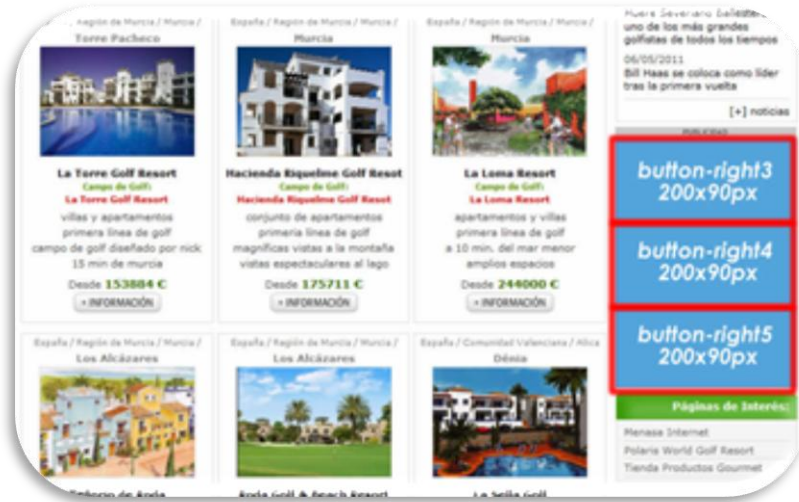

## Skyscraper Derecha

- Dimensiones: **120x600** pixeles
- Tamaño: **40kb**
- Formatos: **GIF, JPG, Flash**
- Segmentado por: **zona geográfica o idioma.**
- Coste:
  - Página Principal y páginas de Continentes: desde **50€/mes.**
  - Resto de zonas: **12€ CPM.**

## Robapáginas

- Dimensiones: **200x200 píxeles**
- Tamaño: **30kb**
- Formatos: **GIF, JPG, Flash**
- Segmentado por: **zona geográfica o idioma.**
- Coste:
  - Página Principal y páginas de Continentes: desde **50€/mes.**
  - Resto de zonas: **12€ CPM.**

## Botones Premium

- Dimensiones: **200x90** pixeles
- Tamaño: **15kb**
- Formatos: **GIF, JPG, Flash**
- Segmentado por: **zona geográfica o idioma.**
- Coste:
  - Página Principal y páginas de Continentes: desde **25€/mes.**
  - Resto de zonas: **10€ CPM.**

## Banner Vertical

- Dimensiones: **170x600** pixeles
- Tamaño: **50kb**
- Formatos: **GIF, JPG, Flash**
- Segmentado por: **zona geográfica o idioma.**
- Coste:
  - Página Principal y páginas de Continentes: desde **25€/mes.**
  - Resto de zonas: **10€ CPM.**