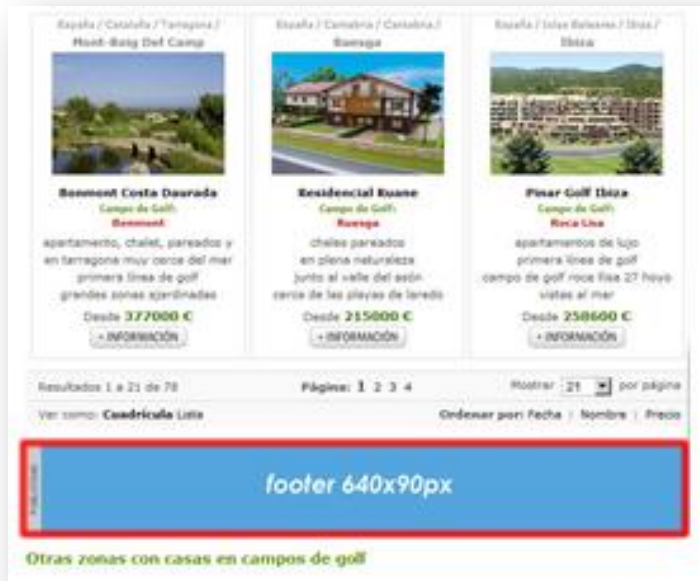

## Botones

- Dimensiones: **200x90** pixeles
- Tamaño: **15kb**
- Formatos: **GIF, JPG, Flash**
- Segmentado por: **zona geográfica o idioma.**
- Coste:
  - Página Principal y páginas de Continentes: desde **15€/mes.**
  - Resto de zonas: **8€ CPM.**

## Banner Vertical

- Dimensiones: **170x600** pixeles
- Tamaño: **50kb**
- Formatos: **GIF, JPG, Flash**
- Segmentado por: **zona geográfica o idioma.**
- Coste:
  - Página Principal y páginas de Continentes: desde **25€/mes.**
  - Resto de zonas: **10€ CPM.**

## Banner Horizontal Pie de Página

- Dimensiones: **640x90** pixeles
- Tamaño: **40kb**
- Formatos: **GIF, JPG, Flash**
- Segmentado por: **zona geográfica o idioma.**
- Coste:
  - Página Principal y páginas de Continentes: desde **20€/mes.**
  - Resto de zonas: **8€ CPM.**

## Banner Horizontal Listado de Propiedades

- Dimensiones: **620x90** pixeles
- Tamaño: **40kb**
- Formatos: **GIF, JPG, Flash**
- Segmentado por: **zona geográfica o idioma.**
- Coste:
  - Página Principal y páginas de Continentes: desde **40€/mes.**
  - Resto de zonas: **10€ CPM.**