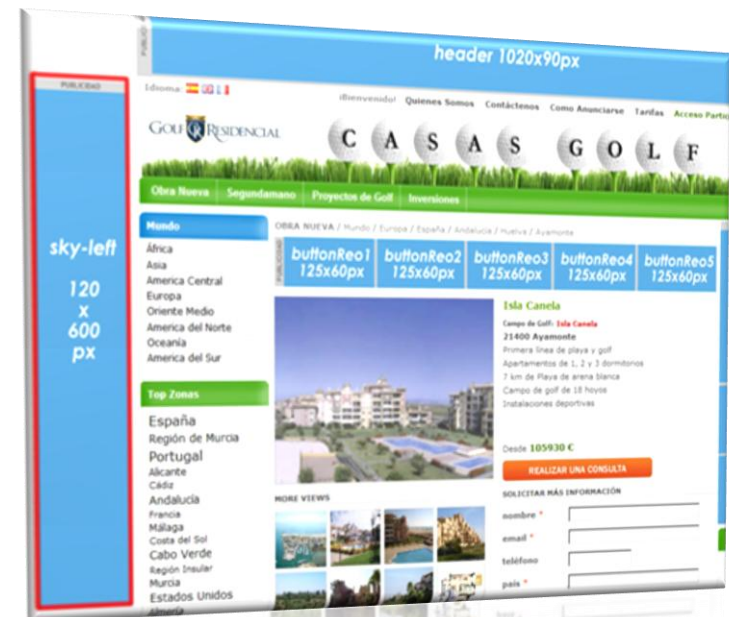

- **idioma**

Actualmente tenemos tres portales: [www.golfresidencial.com](http://www.golfresidencial.com), [www.golfresidencial.net](http://www.golfresidencial.net), [www.golfresidencial.fr](http://www.golfresidencial.fr) con textos en español, inglés y francés respectivamente.

Decida en qué portal – idioma desea anunciarse.

- **propiedad específica**

Decida si quiere anunciarse solo en las fichas de unas determinadas promociones de obra nuevo o inmuebles de segunda mano.

**A continuación le mostramos los diferentes formatos publicitarios disponibles en Golf Residencial:**

## MegaBanner Cabecera

- Dimensiones: **1020x90** pixeles
- Tamaño: **50kb**
- Formatos: **GIF, JPG, Flash**
- Segmentado por: **zona geográfica o idioma.**
- Coste:
  - Página Principal y páginas de Continentes: desde **75€/mes.**
  - Resto de zonas: **15€ CPM.**

## Skyscraper Izquierda

- Dimensiones: **120x600** pixeles
- Tamaño: **40kb**
- Formatos: **GIF, JPG, Flash**
- Segmentado por: **zona geográfica o idioma.**
- Coste:
  - Página Principal y páginas de Continentes: desde **50€/mes.**
  - Resto de zonas: **12€ CPM.**