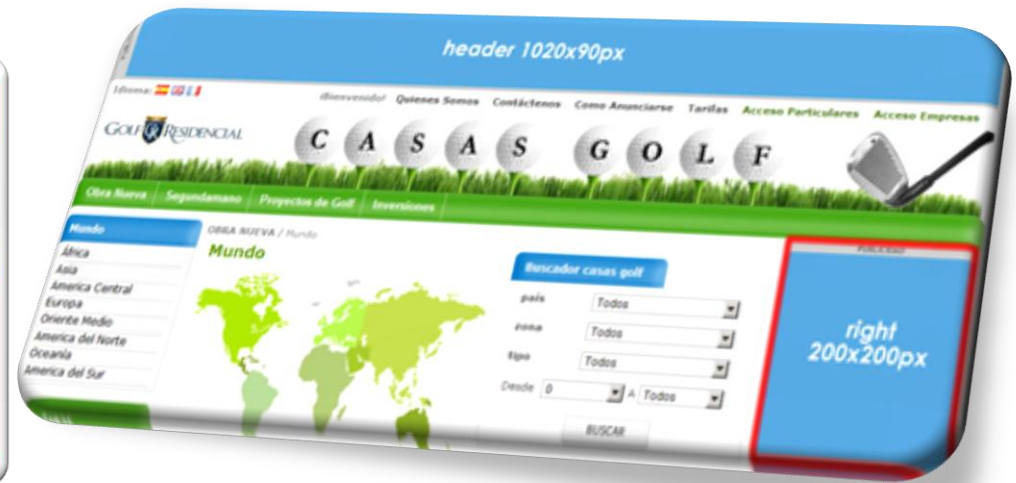

Robapáginas

- Dimensiones: **200x200 píxeles**
- Tamaño: **30kb**
- Formatos: **GIF, JPG, Flash**
- Segmentado por: **zona geográfica o idioma.**
- Coste:
  - Página Principal y páginas de Continentes: desde **50€/mes.**
  - Resto de zonas: **12€ CPM.**